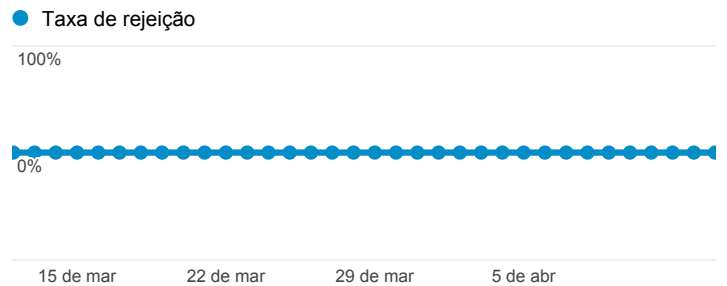

Todas as visitas
100,00%

Novas visitas

Visitantes únicos

Visitas

Visitas por Navegador

Navegador	Visitas
Chrome	4
Opera	4
Android Browser	1

Taxa de rejeição

Duração média da visita e Páginas/visita