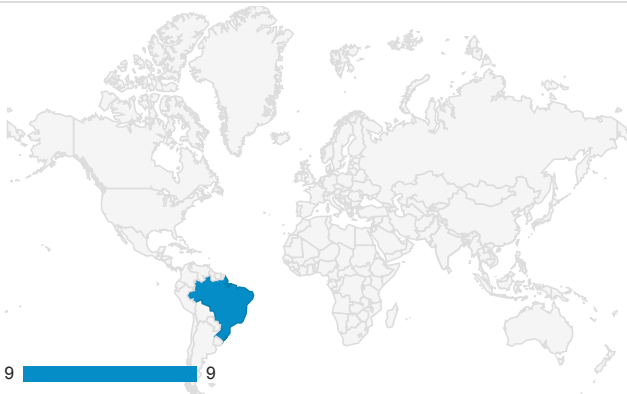

Todas as visitas
100,00%

Novas visitas

Visitantes únicos

Visitas

Visitas por Navegador

Navegador	Visitas
Chrome	4
Opera	4
Android Browser	1

Taxa de rejeição

Duração média da visita e Páginas/visita