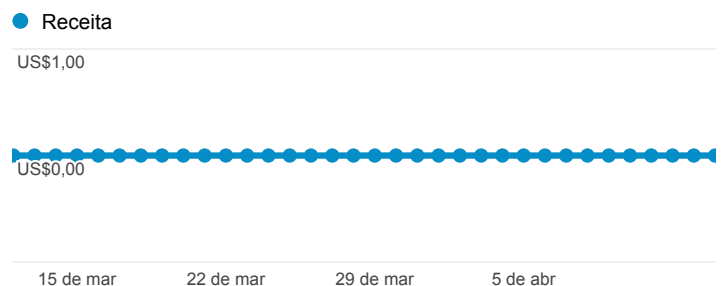

Todas as visitas
100,00%

Novas visitas

Visitantes únicos

Visitas

Visitas por Navegador

Navegador	Visitas
Chrome	4
Opera	4
Android Browser	1

Taxa de rejeição

Duração média da visita e Páginas/visita

Receita

Conclusões de meta