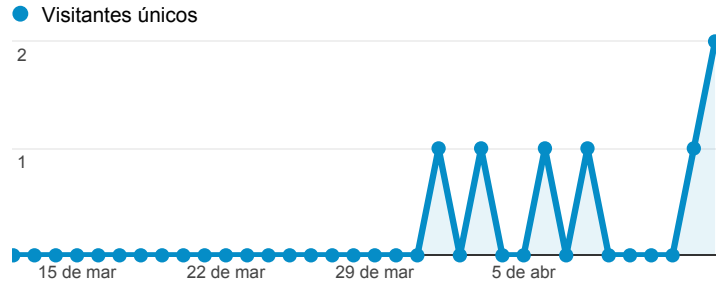

Todas as visitas
100,00%

Novas visitas

Visitantes únicos

Visitas

Visitas por Navegador

Navegador	Visitas
Chrome	4
Opera	4
Android Browser	1

Taxa de rejeição

Duração média da visita e Páginas/visita

Receita

Conclusões de meta