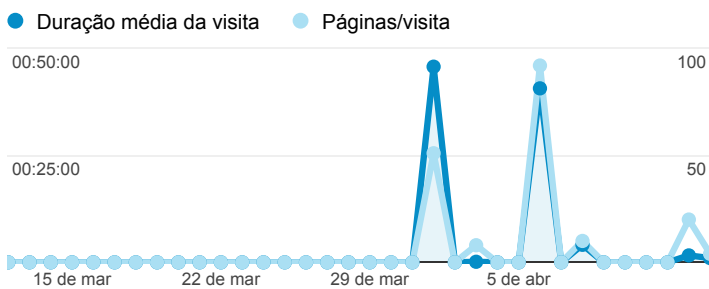

Todas as visitas
100,00%

Novas visitas

Visitantes únicos

Visitas

Visitas por Navegador

Navegador	Visitas
Chrome	4
Opera	4
Android Browser	1

Taxa de rejeição

Duração média da visita e Páginas/visita

Receita

Conclusões de meta