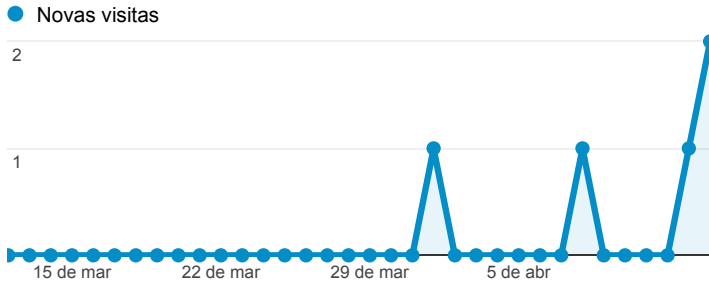

Todas as visitas
100,00%

Novas visitas

Visitantes únicos

Visitas

Visitas por Navegador

Navegador	Visitas
Chrome	4
Opera	4
Android Browser	1

Taxa de rejeição

Duração média da visita e Páginas/visita

Receita

Conclusões de meta